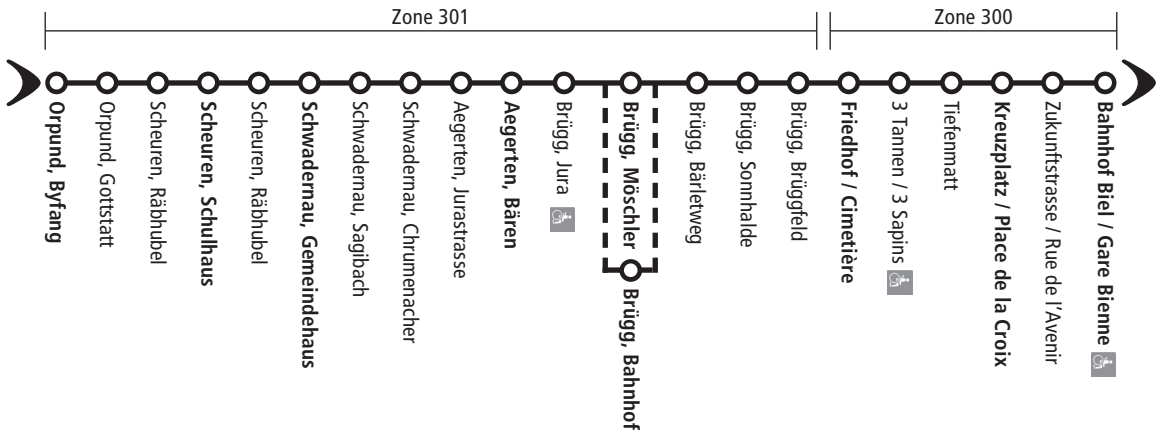

Elektro-Rollstuhlgängige Haltestellen / Arrêts adaptés aux chaises roulantes électriques